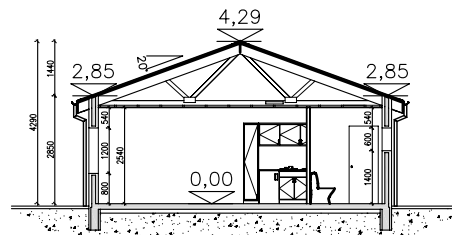

**GRUNNMYND G05 1:150**

VERKHEITI

**G-05**

IBÚÐ (x6)	GEYMSLA	SAMTALS	KVARDI (A4)
30,0 m <sup>2</sup>	16,0 m <sup>2</sup>	196,0 m <sup>2</sup>	1:150 / 1:200

Varmamót ehf. - 421 6800 - varmamot@varmamot.is