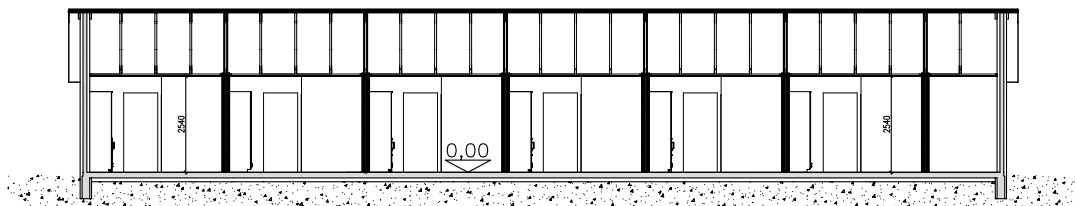

**GRUNNMYND G05 1:150**

VERKHEITI

**G-05**

IBÚÐ (x6)	GEYMSLA	SAMTALS	KVARDI (A4)
30,0 m <sup>2</sup>	16,0 m <sup>2</sup>	196,0 m <sup>2</sup>	1:150 / 1:200

Varmamót ehf. - 421 6800 - varmamot@varmamot.is