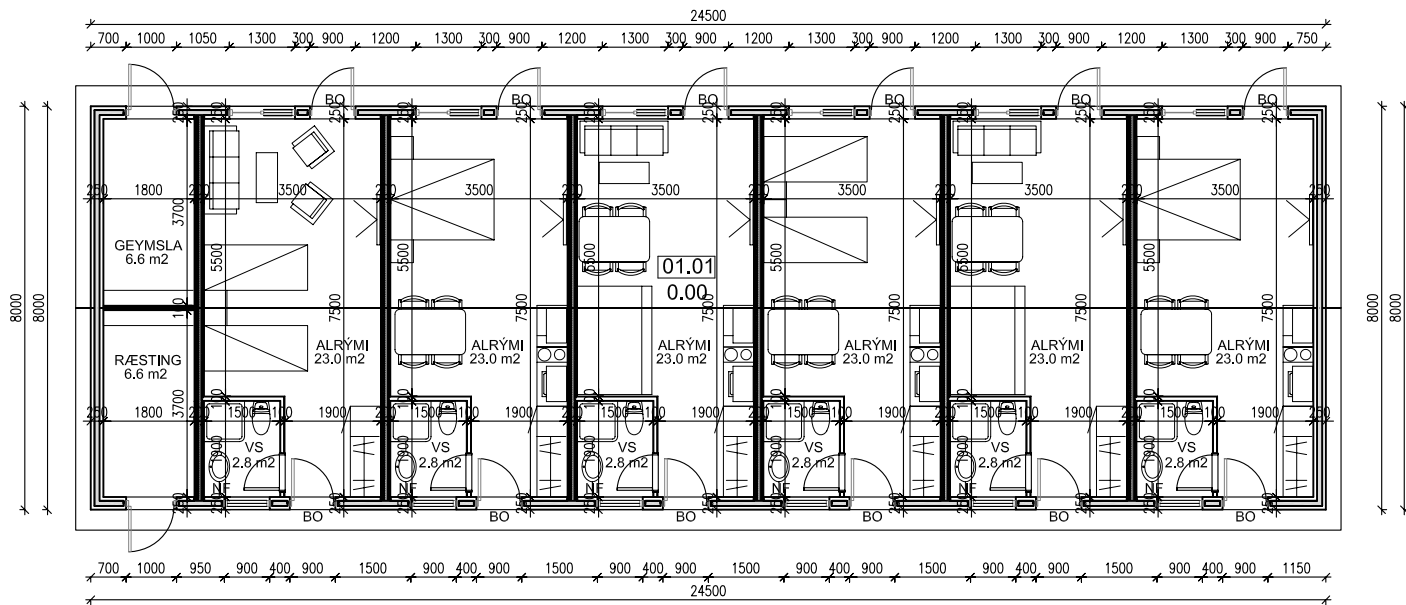

**GRUNNMYND G05 1:150**

VERKHEITI

**G-05**

IBÚÐ (x6)	GEYMSLA	SAMTALS	KVARDI (A4)
30,0 m <sup>2</sup>	16,0 m <sup>2</sup>	196,0 m <sup>2</sup>	1:150 / 1:200

Varmamót ehf. - 421 6800 - varmamot@varmamot.is