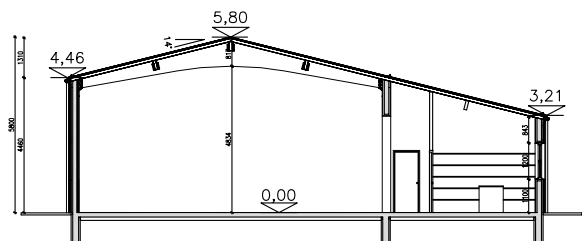

ÚTLIT SUÐUR

ÚTLIT VESTUR

ÚTLIT AUSTUR

ÚTLIT NORDUR

VERKHEITI		I-10E2	
FJÖLDI	EINING	SAMTALS	KVARDI (A4)
4 stk.	249,0 m ²	996,0 m ²	1:250 / 1:300

Varmamót ehf. - 421 6800 - varmamot@varmamot.is