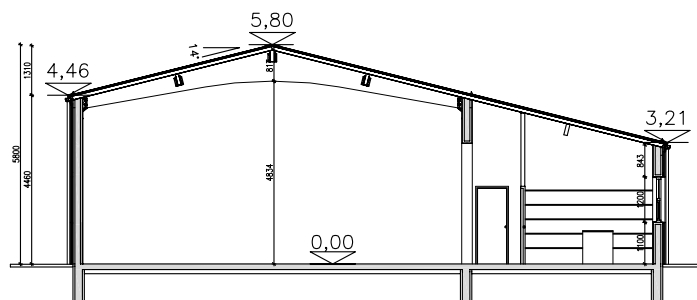

ÚTLIT SUÐUR

ÚTLIT VESTUR

ÚTLIT AUSTUR

ÚTLIT NORÐUR

VERKHEITI		I-10F2	
FJÖLDI	EINING	SAMTALS	KVARDI (A4)
2 stk.	498,0 m <sup>2</sup>	996 m <sup>2</sup>	1:200 / 1:300

Varmamót ehf. - 421 6800 - varmamot@varmamot.is