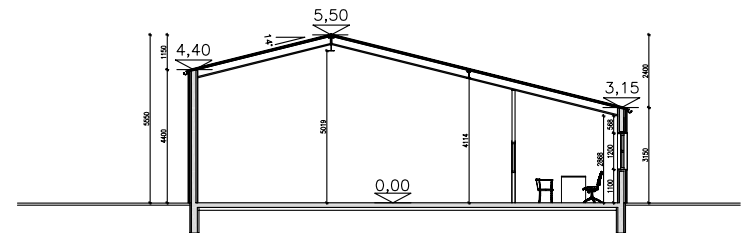

ÚTLIT SUÐUR

ÚTLIT VESTUR

ÚTLIT AUSTUR

VERKHEITI		I-9G2	
FJÖLDI	EINING	SAMTALS	KVARDI (A4)
4 stk.	152 m ²	664,4 m ²	1:250

Varmamót ehf. - 421 6800 - varmamot@varmamot.is